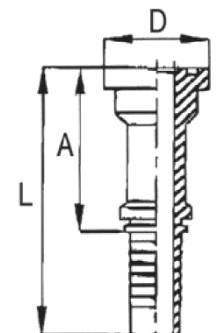

3043- Sirge flantsühendus 3000 PSI

Kood	Voolik			Flants	Mõõdud		
	DN	Tolli	Suurus	F	D	A	L
3043-0808	12	1/2"	08	1/2"	30,2	49	62
3043-1008	12	1/2"	08	5/8"	34	48	81
3043-1208	12	1/2"	08	3/4"	38,1	52	84
3043-0810	16	5/8"	10	1/2"	30,2	49	85
3043-1010	16	5/8"	10	5/8"	34	49	85
3043-1210	16	5/8"	10	3/4"	38,1	48	84
3043-0812	20	3/4"	12	1/2"	30,2	47	88
3043-1212	20	3/4"	12	3/4"	38,1	47	88
3043-1612	20	3/4"	12	1"	44,5	50	91
3043-1216	25	1"	16	3/4"	38,1	50	91
3043-1616	25	1"	16	1"	44,5	50	105
3043-2016	25	1"	16	1 1/4"	50,8	67	120
3043-1620	32	1 1/4"	20	1"	44,5	57	117
3043-2020	32	1 1/4"	20	1 1/4"	50,8	65	125
3043-2420	32	1 1/4"	20	1 1/2"	60,3	70	131
3043-2424	40	1 1/2"	24	1 1/2"	60,3	70	141
3043-3224	40	1 1/2"	24	2"	71,4	72	143
3043-3232	50	2"	32	2"	71,4	73	153