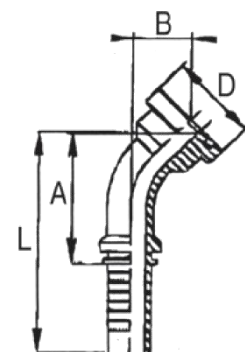

3048-

45° Flantsühendus 3000 PSI

Kood	Voolik			Flants	Mõõdud			
	DN	Tolli	Suurus	F	D	A	L	B
3048-0808	12	1/2"	08	1/2"	30,2	63	96	23
3048-1208	12	1/2"	08	3/4"	38,1	68	101	28
3048-0810	16	5/8"	10	1/2"	30,2	59	95	26
3048-1210	16	5/8"	10	3/4"	38,1	63	99	30
3048-0812	20	3/4"	12	1/2"	30,2	63	104	28
3048-1212	20	3/4"	12	3/4"	38,1	68	108	32
3048-1612	20	3/4"	12	1"	44,5	70	111	35
3048-1216	25	1"	16	3/4"	38,1	83	138	19
3048-1616	25	1"	16	1"	44,5	86	141	32
3048-2016	25	1"	16	1 1/4"	50,8	90	145	36
3048-1620	32	1 1/4"	20	1"	44,5	96	157	39
3048-2020	32	1 1/4"	20	1 1/4"	50,8	100	161	43
3048-2420	32	1 1/4"	20	1 1/2"	60,3	101	162	44
3048-2424	40	1 1/2"	24	1 1/2"	60,3	112	183	41
3048-3224	40	1 1/2"	24	2"	71,4	123	194	52
3048-3232	50	2"	32	2"	71,4	148	228	59