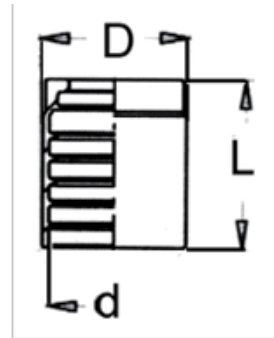

3000-02

Kooritav

| Kood | Vooliku sise- Ø | | | | Mõõdud (mm) | | Voolikule |
|-----------|-----------------|------|--------|--------|-------------|----|-----------|
| | DN | mm | Suurus | Tolli | D | L | |
| 3000-0203 | 5 | 4,8 | 03 | 3/16" | 20 | 27 | SAE100R2 |
| 3000-0204 | 6 | 6,3 | 04 | 1/4" | 21 | 30 | SAE100R2 |
| 3000-0205 | 8 | 7,9 | 05 | 5/16" | 24 | 30 | SAE100R2 |
| 3000-0206 | 10 | 9,5 | 06 | 3/8" | 25,5 | 32 | SAE100R2 |
| 3000-0208 | 12 | 12,7 | 08 | 1/2" | 30 | 34 | SAE100R2 |
| 3000-0210 | 16 | 15,9 | 10 | 5/8" | 34 | 37 | SAE100R2 |
| 3000-0212 | 20 | 19,1 | 12 | 3/4" | 38 | 43 | SAE100R2 |
| 3000-0216 | 25 | 25,4 | 16 | 1" | 46 | 50 | SAE100R2 |
| 3000-0220 | 32 | 31,8 | 20 | 1 1/4" | 56 | 59 | SAE100R2 |
| 3000-0224 | 40 | 38,1 | 24 | 1 1/2" | 62 | 63 | SAE100R2 |
| 3000-0232 | 50 | 50,8 | 32 | 2" | 75 | 79 | SAE100R2 |

3000-17 Pressitav hülss 1SN ja 2SN või 2SC

Mittekooritav

| Kood | Vooliku sise-Ø | | | Mõõdud | | |
|-----------|----------------|--------|--------|--------|----|------|
| | DN | Tolli | Suurus | D | L | d |
| 3000-1703 | 03 | 3/16 | 5 | 21 | 23 | 14,1 |
| 3000-1704 | 04 | 1/4 | 6 | 23 | 30 | 15,8 |
| 3000-1705 | 05 | 5/16 | 8 | 24 | 30 | 17,2 |
| 3000-1706 | 06 | 3/8 | 10 | 26 | 32 | 19,5 |
| 3000-1708 | 08 | 1/2 | 12 | 29 | 34 | 23,1 |
| 3000-1710 | 10 | 5/8 | 16 | 33 | 37 | 26,2 |
| 3000-1712 | 12 | 3/4 | 20 | 37 | 42 | 30,3 |
| 3000-1716 | 16 | 1" | 25 | 46 | 51 | 38,7 |
| 3000-1720 | 20 | 1" 1/4 | 32 | 59 | 59 | 49,5 |
| 3000-1724 | 24 | 1" 1/2 | 40 | 67 | 67 | 55,7 |
| 3000-1732 | 32 | 2" | 50 | 80 | 72 | 68,4 |