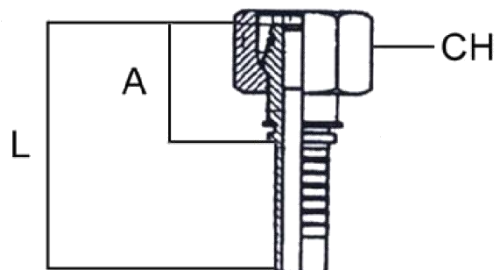

3070-

Sirge M-sisekeere, DKOL

Kood	Voolik		Keere		Mõõdud			
	DN	Tolli	Suurus	F	CH	A	L	Sise-Ø (mm)
3070-0603	4	3/16	03	M12x1,5	14	23	49	6
3070-0803	4	3/16	03	M14x1,5	17	24	50	8
3070-0604	6	1/4	04	M12x1,5	17	23	52	6
3070-0804	6	1/4	04	M14x1,5	17	24	53	8
3070-1004	6	1/4	04	M16x1,5	19	25	54	10
3070-1204	6	1/4	04	M18x1,5	22	25	54	12
3070-1005	8	5/16	05	M16x1,5	19	25	54	10
3070-1205	8	5/16	05	M18x1,5	22	25	54	12
3070-1006	10	3/8	06	M16x1,5	19	25	56	10
3070-1206	10	3/8	06	M18x1,5	22	25	56	12
3070-1506	10	3/8	06	M22x1,5	27	27	57	15
3070-1508	12	1/2	08	M22x1,5	27	27	60	15
3070-1808	12	1/2	08	M26x1,5	32	28	61	18
3070-1810	16	5/8	10	M26x1,5	32	28	64	18
3070-2210	16	5/8	10	M30x2	36	31	67	22
3070-1812	20	3/4	12	M26x1,5	32	29	70	18
3070-2212	20	3/4	12	M30x2	36	31	72	22
3070-2816	25	1"	16	M36x2	41	33	88	28
3070-3520	32	1" 1/4	20	M45x2	50	37	98	35
3070-4224	40	1" 1/2	24	M52x2	60	39	109	42