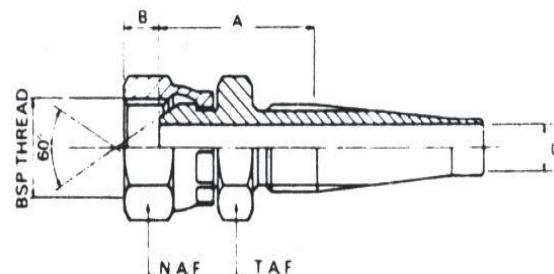

BSP mamma:

Sirge 2001-

| Kood | Keere | Suurus | Vooliku sise-Ø | | | N A/F | T A/F | A | B | C |
|-----------|-------|--------|----------------|------|--------|-------|-------|------|-----|-----|
| | | | Tolli | mm | Suurus | Tolli | Tolli | mm | mm | mm |
| 2001-0606 | 3/8 | 06 | 3/8" | 9,5 | 06 | 0,82 | 0,69 | 30,5 | 7,1 | 7,5 |
| 2001-0806 | 1/2 | 08 | 3/8" | 9,5 | 06 | 1,01 | 0,75 | 32,8 | 7,6 | 7,5 |
| 2001-0808 | 1/2 | 08 | 1/2" | 12,7 | 08 | 1,01 | 0,88 | 33,5 | 7,6 | 9,9 |