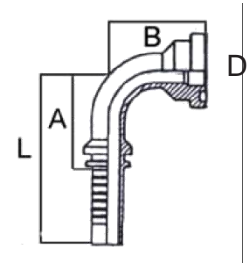

3044-

90° Flantsühendus 3000 PSI

Kood	Voolik			Flants	Möödud			
	DN	Tolli	Suurus	F	D	A	L	B
3044-0808	12	1/2	08	1/2	30,2	41	74	42
3044-1208	12	1/2	08	3/4	38,1	41	74	47
3044-0810	16	5/8	10	1/2	30,2	49	85	46
3044-1210	16	5/8	10	3/4	38,1	49	85	52
3044-0812	20	3/4	12	1/2	30,2	58	99	51
3044-1212	20	3/4	12	3/4	38,1	58	99	57
3044-1612	20	3/4	12	1"	44,5	58	99	62
3044-1216	25	1"	16	3/4	38,1	74	129	69
3044-1616	25	1"	16	1"	44,5	74	129	69
3044-2016	25	1"	16	1" 1/4	50,8	74	129	70
3044-1620	32	1" 1/4	20	1"	44,5	92	153	78
3044-2020	32	1" 1/4	20	1" 1/4	50,8	92	153	87
3044-2420	32	1" 1/4	20	1" 1/2	60,3	92	153	88
3044-2424	40	1" 1/2	24	1" 1/2	60,3	108	179	101
3044-3224	40	1" 1/2	24	2"	71,4	108	218	104
3044-3232	50	2"	32	2"	71,4	142	218	134