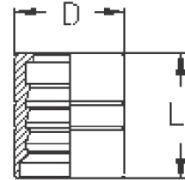

3000-01 Pressitav hülss (1,2,3 ja 4 – kihilisele voolikule):

Kooritav

Kood	Vooliku sise- Ø				Mõõdud (mm)		Voolikule
	DN	mm	Suurus	Tolli	D	L	
3000-0103	5	4,8	03	3/16"	17	26,5	SAE100R1
3000-0104	6	6,3	04	1/4"	20	29,5	SAE100R1
3000-0105	8	7,9	05	5/16"	22	29,5	SAE100R1
3000-0106	10	9,5	06	3/8"	24	32	SAE100R1
3000-0108	12	12,7	08	1/2"	28,5	34	SAE100R1
3000-0110	16	15,9	10	5/8"	32	37	SAE100R1
3000-0112	20	19,1	12	3/4"	36	43	SAE100R1
3000-0116	25	25,4	16	1"	43	50	SAE100R1
3000-0120	32	31,8	20	1 1/4"	52	57	SAE100R1
3000-0124	40	38,1	24	1 1/2"	57	63	SAE100R1
3000-0132	50	50,8	32	2"	70	78	SAE100R1