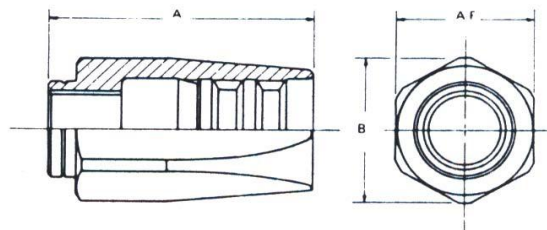

Hülss 2000-04

| Kood | Vooliku sise-Ø | | | A/F | A | B |
|-----------|----------------|------|--------|------|------|------|
| | Tolli | mm | Suurus | | mm | mm |
| 2000-0406 | 3/8" | 9,5 | 06 | 1,00 | 46,0 | 27,9 |
| 2000-0408 | 1/2" | 12,7 | 08 | 1,13 | 47,8 | 31,8 |

BSP mamma:

Sirge 2001-

| Kood | Keere | Suurus | Vooliku sise-Ø | | | N A/F | T A/F | A | B | C |
|-----------|-------|--------|----------------|------|--------|-------|-------|------|-----|-----|
| | | | Tolli | mm | Suurus | Tolli | Tolli | mm | mm | mm |
| 2001-0606 | 3/8 | 06 | 3/8" | 9,5 | 06 | 0,82 | 0,69 | 30,5 | 7,1 | 7,5 |
| 2001-0806 | 1/2 | 08 | 3/8" | 9,5 | 06 | 1,01 | 0,75 | 32,8 | 7,6 | 7,5 |
| 2001-0808 | 1/2 | 08 | 1/2" | 12,7 | 08 | 1,01 | 0,88 | 33,5 | 7,6 | 9,9 |