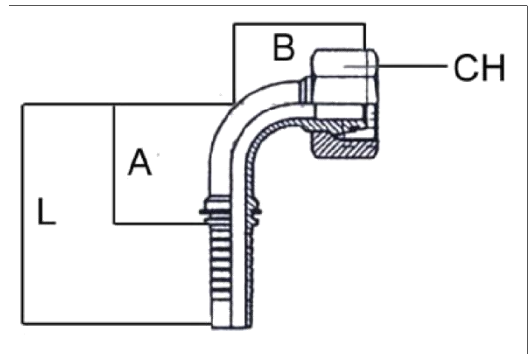

3071-

90° M-sisekeere, DKOL

Kood	DN	Voolik		Keere	CH	Mõõdud			
		Tolli	Suurus	F		A	L	B	Sise- Ø "
3071-0603	4	3/16	03	M12x1,5	14	21	47	26	6
3071-0803	4	3/16	03	M14x1,5	17	21	47	28	8
3071-0604	6	1/4	04	M12x1,5	17	24	52	28	6
3071-0804	6	1/4	04	M14x1,5	17	24	52	28	8
3071-1004	6	1/4	04	M16x1,5	19	24	52	30	10
3071-1204	6	1/4	04	M18x1,5	22	24	52	31	12
3071-1005	8	5/16	05	M16x1,5	19	31	59	33	10
3071-1205	8	5/16	05	M18x1,5	22	31	59	34	12
3071-1006	10	3/8	06	M16x1,5	19	34	64	36	10
3071-1206	10	3/8	06	M18x1,5	22	34	64	35	12
3071-1506	10	3/8	06	M22x1,5	27	34	64	38	15
3071-1508	12	1/2	08	M22x1,5	27	41	74	41	15
3071-1808	12	1/2	08	M26x1,5	32	41	74	43	18
3071-1810	16	5/8	10	M26x1,5	32	49	85	49	18
3071-2210	16	5/8	10	M30x2	36	49	85	50	22
3071-1812	20	3/4	12	M26x1,5	32	58	99	61	18
3071-2212	20	3/4	12	M30x2	36	58	99	54	22
3071-2816	25	1"	16	M36x2	41	74	129	68	28
3071-3520	32	1" 1/4	20	M45x2	50	92	153	86	35
3071-4224	40	1" 1/2	24	M52x2	60	108	179	96	42