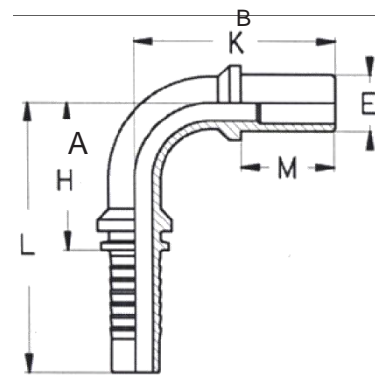

3027-

90° torujätk

Kood	DN	Voolik		E mm	A	Möödud		
		Suurus	Tolli			L	B	M
3027-0603	4	03	3/16"	6	21	47	37,5	23
3027-0803	4	03	3/16"	8	21	47	37,5	23
3027-0604	6	04	1/4"	6	24	52	39	21
3027-0804	6	04	1/4"	8	24	52	39	23
3027-1004	6	04	1/4"	10	24	52	41	25
3027-1204	6	04	1/4"	12	24	52	42,5	25
3027-1005	8	05	5/16"	10	31	59	45	25
3027-1205	8	05	5/16"	12	31	59	45	25
3027-1006	10	06	3/8"	10	34	64	48	22
3027-1206	10	06	3/8"	12	34	64	49	25
3027-1406	10	06	3/8"	14	34	64	52	28
3027-1408	12	08	1/2"	14	41	74	57,5	28
3027-1506	10	06	3/8"	15	34	64	48	24
3027-1508	12	08	1/2"	15	41	74	53,5	24
3027-1608	12	08	1/2"	16	41	74	58,5	29
3027-1808	12	08	1/2"	18	41	74	55,5	26
3027-1810	16	10	5/8"	18	49	85	61,5	26
3027-2010	16	10	5/8"	20	49	85	70,5	35
3027-2012	20	12	3/4"	20	58	99	78	35
3027-2210	16	10	5/8"	22	49	85	60	28
3027-1812	20	12	3/4"	18	58	99	69	26
3027-2212	20	12	3/4"	22	58	99	71	28
3027-2512	20	12	3/4"	25	58	99	82	39
3027-2516	25	16	1"	25	74	129	92	39
3027-2816	25	16	1"	28	74	129	82	29
3027-3016	25	16	1"	30	74	129	96	43
3027-3020	32	20	1 1/4"	30	92	153	109,5	43
3027-3520	32	20	1 1/4"	35	92	153	101,5	35
3027-3820	32	20	1 1/4"	38	92	153	114,5	48
3027-3824	40	24	1 1/2"	38	108	179	125	48
3027-4224	40	24	1 1/2"	42	108	179	113	36