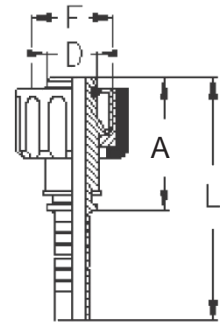

3041- Kärcher - liited

Kood	Voolik				Keere	Mõõdud		
	DN	mm	Suurus	Tolli	F	A	L	D
3041-0604	6	6,3	04	1/4"	M22x1,5	31	59,5	14
3041-0605	8	7,9	05	5/16"	M22x1,5	31	59,5	14
3041-0606	10	9,5	06	3/8"	M22x1,5	31	61,5	14