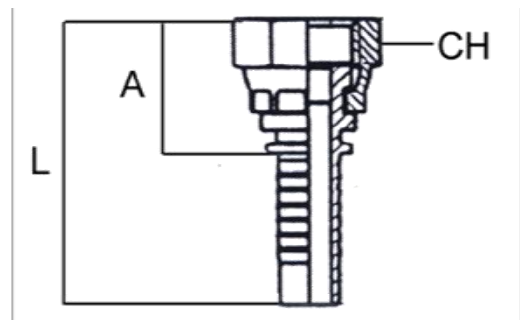

3009- BSP, sirge põhjaga ("HIAB")

Kood	Voolik			Keere	Mõõdud		
	DN	Tolli	Suurus	F	CH	A	L
3009-0404	6	1/4	04	1/4 - 19	19	15,5	44,0
3009-0604	6	1/4	04	3/8 - 19	22	17,5	46,0
3009-0605	8	5/16	05	3/8 - 19	22	17,5	46,0
3009-0606	10	3/8	06	3/8 - 19	22	16,5	47,0
3009-0806	10	3/8	06	1/2 - 14	27	19,2	49,7
3009-0808	12	1/2	08	1/2 - 14	27	19,2	52,2
3009-1008	12	1/2	08	5/8 - 14	30	22	55,0
3009-1208	12	1/2	08	3/4 - 14	32	23,2	56,2
3009-1010	16	5/8	10	5/8 - 14	30	20,5	56,5
3009-1210	16	5/8	10	3/4 - 14	32	23,2	59,2
3009-1212	20	3/4	12	3/4 - 14	32	22,7	63,7
3009-1612	20	3/4	12	1" - 11	41	26,3	63,3
3009-1616	25	1"	16	1" - 11	41	26,3	81,3
3009-2020	32	1" 1/4	20	1" 1/4 - 11	50	28	89,0