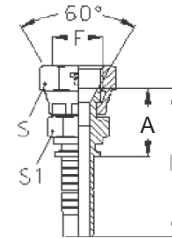

3061-

Mitsubishi / Toyota - ühendused

Kood	Voolik				Keere
	DN	mm	Suurus	Tolli	F
3061-0404	6	6,3	04	1/4"	1/4"
3061-0606	10	9,5	06	3/8"	3/8"
3061-0808	12	12,7	08	1/2"	1/2"
3061-1212	20	19,1	12	3/4"	3/4"
3061-1616	25	25,4	16	1"	1"
3061-2020	32	31,8	20	1 1/4"	1 1/4"
3061-2424	40	38,1	24	1 1/2"	1 1/2"