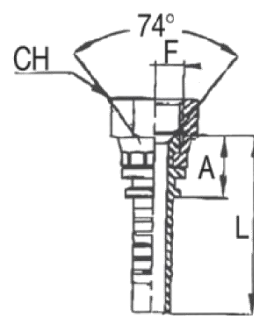

3013-

Sirge sisekeere JIC

Kood	Voolik			Keere	CH	Mõõdud	
	DN	Tolli	Suurus	F		A	L
3013-0703	4	3/16"	03	7/16" - 20	15	15	40
3013-0803	4	3/16"	03	1/2" - 20	17	15	40
3013-0704	6	1/4"	04	7/16" - 20	15	15	43
3013-0804	6	1/4"	04	1/2" - 20	17	16	44
3013-0904	6	1/4"	04	9/16" - 18	19	16	44
3013-0805	8	5/16"	05	1/2" - 20	17	16	44
3013-0905	8	5/16"	05	9/16" - 18	19	16+	44
3013-1005	8	5/16"	05	5/8" - 18	22	17	45
3013-1205	8	5/16"	05	3/4" - 16	14	17	45
3013-0906	10	3/8"	06	9/16" - 18	19	16,5	46,6
3013-1006	10	3/8"	06	5/8" - 18	22	17	47
3013-1206	10	3/8"	06	3/4" - 16	24	17	47
3013-1406	10	3/8"	06	7/8" - 14	27	18,5	48,5
3013-1208	12	1/2"	08	3/4" - 16	24	18	51
3013-1408	12	1/2"	08	7/8" - 14	27	19	52
3013-1708	12	1/2"	08	1 1/16" - 12	32	22	55
3013-1410	16	5/8"	10	7/8" - 14	27	19,5	55,5
3013-1710	16	5/8"	10	1 1/16" - 12	32	22,5	58,5
3013-1412	20	3/4"	12	7/8" - 14	-	-	-
3013-1712	20	3/4"	12	1 1/16" - 12	32	23	64
3013-1912	20	3/4"	12	1 3/16" - 12	36	23	64
3013-2112	20	3/4"	12	1 5/16" - 12	41	23	64
3013-1716	25	1"	16	1 1/16" - 12	-	-	-
3013-2116	25	1"	16	1 5/16" - 12	41	24,5	79,5
3013-2616	25	1"	16	1 5/8" - 12	50	28,5	83,5
3013-2620	32	1 1/4"	20	1 5/8" - 12	50	29	90
3013-3020	32	1 1/4"	20	1 7/8" - 12	55	31	92
3013-3024	40	1 1/2"	24	1 7/8" - 12	55	31	102
3013-4032	50	2"	32	2 1/2" - 12	70	33	104