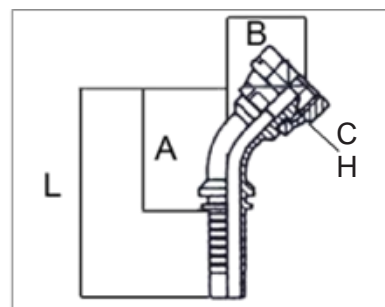

3004-

BSP - 45° sisekeere

Kood	Voolik			Keere	Mõõdud			
	DN	Tolli	Suurus	F	CH	A	L	B
3004-0203	4	3/16	03	1/8 - 28	15	36,0	61,5	14,0
3004-0403	4	3/16	03	1/4 - 19	19	37,5	63,0	15,5
3004-0204	6	1/4	04	1/8 28	15	39,0	67,5	15,0
3004-0404	6	1/4	04	1/4 - 19	19	40,0	68,5	16,5
3004-0604	6	1/4	04	3/8 - 19	22	42,5	71,0	18,5
3004-0804	6	1/4	04	1/2 - 14	-	45,0	73,5	21,0
3004-0405	8	5/16	05	1/4 - 19	19	48,0	76,5	18,0
3004-0605	8	5/16	05	3/8 - 19	22	49,5	78,0	19,5
3004-0805	8	5/16	05	1/2 - 14	27	52,0	80,5	22,0
3004-0406	10	3/8	06	1/4 - 19	19	53,0	83,5	19,0
3004-0606	10	3/8	06	3/8 - 19	22	53,5	84,0	19,5
3004-0806	10	3/8	06	1/2 - 14	27	56,5	87,0	22,5
3004-0608	12	1/2	08	3/8 - 19	22	62,5	95,5	23,0
3004-0808	12	1/2	08	1/2 - 14	27	64,0	97,0	24,5
3004-1008	12	1/2	08	5/8 - 14	28	65,0	98,0	25,5
3004-1208	12	1/2	08	3/4 - 14	32	67,5	100,5	28,0
3004-0810	16	5/8	10	1/2 - 14	27	78,5	114,5	26,0
3004-1010	16	5/8	10	5/8 - 14	28	78,5	119,5	26,0
3004-1210	16	5/8	10	3/4 - 14	32	81,0	117,0	29,0
3004-0812	20	3/4	12	1/2 - 14	-	86,5	127,5	33,0
3004-1012	20	3/4	12	5/8 - 14	-	86,5	127,5	33,0
3004-1212	20	3/4	12	3/4 - 14	32	88,5	129,5	35,0
3004-1612	20	3/4	12	1" - 11	41	92,0	133,0	38,5
3004-1216	25	1"	16	3/4 - 14	-	108,5	163,5	40,0
3004-1616	25	1"	16	1" - 11	41	110,0	165,0	42,0

BSP 45° lukustusmutriga

Kood	Voolik			Keere	Mõõdud			
	DN	Tolli	Suurus	F	CH	A	L	B
3004-2016	25	1"	16	1" 1/4 - 11	50	114,5	169,5	46,5
3004-2020	32	1" 1/4	20	1" 1/4 - 11	50	138,0	199,0	54,5
3004-2420	32	1" 1/4	20	1" 1/2 - 11	55	141,5	202,5	58,0
3004-2424	40	1" 1/2	24	1" 1/2 - 11	55	162,0	232,5	58,5
3004-3232	50	2"	32	2" - 11	70	205,5	281,5	66,5