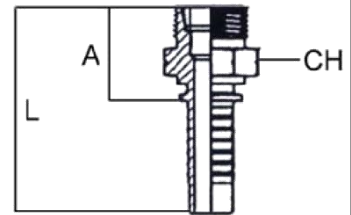

3023-

M-väliskeere, raske sari

Kood	Voolik			Keere	Möödud			
	DN	Tolli	Suurus	F	CH	A	L	Tartunta
3023-0603	4	3/16	03	M14x1,5	14	25	50	6
3023-0803	4	3/16	03	M16x1,5	17	25	50	8
3023-0604	6	1/4	04	M14x1,5	14	25	54	6
3023-0804	6	1/4	04	M16x1,5	17	25	54	8
3023-1004	6	1/4	04	M18x1,5	19	26	55	10
3023-1204	6	1/4	04	M20x1,5	22	27	56	12
3023-1005	8	5/16	05	M18x1,5	19	26	5	10
3023-1205	8	5/16	05	M20x1,5	22	27	54	12
3023-1006	10	3/8	06	M18x1,5	19	26	57	10
3023-1206	10	3/8	06	M20x1,5	22	27	58	12
3023-1406	10	3/8	06	M22x1,5	24	29	60	14
3023-1408	12	1/2	08	M22x1,5	24	30	63	14
3023-1608	12	1/2	08	M24x1,5	27	31	64	16
3023-2010	16	5/8	10	M30x2	32	33	69	20
3023-2012	20	3/4	12	M30x2	32	34	70	20
3023-2512	20	3/4	12	M36x2	36	36	77	25
3023-2516	25	1"	16	M36x2	36	37	92	25
3023-3016	25	1"	16	M42x2	46	41	96	30
3023-3020	32	1" 1/4	20	M42x2	46	42	103	30
3023-3820	32	1" 1/4	20	M52x2	55	46	107	38
3023-3824	40	1" 1/2	24	M52x2	55	47	117	38