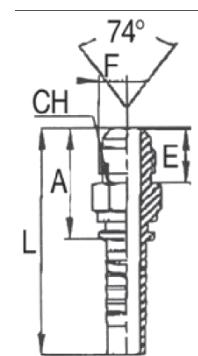

3014-

Väliskeere JIC

Kood	Voolik			Keere	Mõõdud			
	DN	Tolli	Suurus	F	CH	A	L	E
3014-0703	4	3/16"	03	7/16" - 20	12	27	51,5	14
3014-0803	4	3/16"	03	1/2" - 20	14	27	51,5	14
3014-0704	6	1/4"	04	7/16" - 20	12	27	55	14
3014-0804	6	1/4"	04	1/2" - 20	14	27	55	14
3014-0904	6	1/4"	04	9/16" - 18	15	28	56	14
3014-0805	8	5/16"	05	1/2" - 20	14	27	55	14
3014-0905	8	5/16"	05	9/16" - 18	15	28	56	14
3014-1005	8	5/16"	05	5/8" - 18	17	26,5	57,5	15,5
3014-1205	8	5/16"	05	3/4" - 16	19	29,5	57,5	15,5
3014-0906	10	3/8"	06	9/16" - 18	15	28	58	14
3014-1006	10	3/8"	06	5/8" - 18	17	29,5	59,5	15,5
3014-1206	10	3/8"	06	3/4" - 16	19	30,5	60,5	15,5
3014-1406	10	3/8"	06	7/8" - 14	24	34,5	64,5	19,5
3014-1208	12	1/2"	08	3/4" - 16	17	31	64	15,5
3014-1408	12	1/2"	08	7/8" - 14	24	35	68	19,5
3014-1708	12	1/2"	08	1 1/16 - 12	27	39,5	72,5	22
3014-1410	16	5/8"	10	7/8 - 14	24	35	71	19,5
3014-1710	16	5/8"	10	1 1/16 - 12	27	39,5	75,5	22
3014-1412	20	3/4"	12	7/8 - 14	-	-	-	-
3014-1712	20	3/4"	12	1 1/16 - 12	27	40,5	81,5	22
3014-1912	20	3/4"	12	1 3/16 - 12	32	41,5	82,5	23
3014-2112	20	3/4"	12	1 5/16 - 12	34	41,5	82,5	23
3014-1716	25	1"	16	1 1/16 - 12	-	-	-	-
3014-2116	25	1"	16	1 5/16 - 12	34	42,5	97,5	23
3014-2616	25	1"	16	1 5/8 - 12	42	45	100	24,5
3014-2620	32	1 1/4"	20	1 5/8 - 12	42	45,5	106	24,5
3014-3020	32	1 1/4"	20	1 7/8 - 12	50	52,5	113	28,5
3014-3024	40	1 1/2"	24	1 7/8 - 12	50	52,5	123,5	28,5
3014-4032	50	2"	32	2 1/2 - 12	-	-	-	-