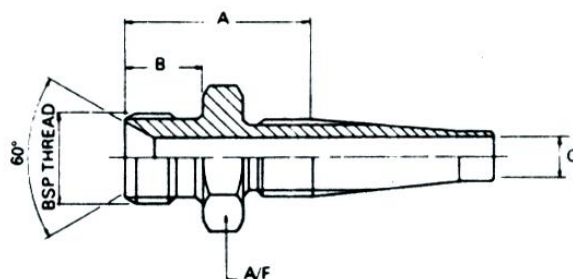

BSP papa:

2002-

Kood	Keere	Suurus	Vooliku sise-Ø			A/F	A	B	C
			Tolli	mm	Suurus	Tolli	mm	mm	mm
2002-0606	3/8	06	3/8"	9,5	06	0,92	33,4	13,5	7,6
2002-0806	1/2	08	3/8"	9,5	06	1,01	38,4	16,3	7,6
2002-0808	1/2	08	1/2"	12,7	08	1,01	38,6	16,3	9,9

B.S.P. mamma 90°:

2003-

Kood	Keere	Nominaal	Vooliku sise-Ø			N A/F	T A/F	A	B	C	D
			Tolli	mm	Suurus	Tolli	Tolli	mm	mm	mm	mm
2003-0606	3/8	06	3/8"	9,5	06	0,82	0,69	30,5	7,1	7,5	7,5
2003-0808	1/2	08	1/2"	12,7	08	1,01	0,88	33,5	7,6	9,9	9,9