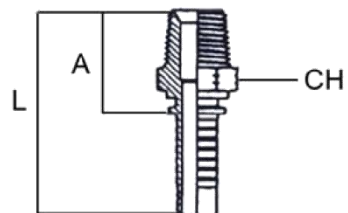

3040-

NPTF-väliskeere

Kood	Voolik			Keere	Möödud		
	DN	Tolli	Suurus	F	CH	A	L
3040-0203	4	3/16	03	1/8 - 27	12	21,3	47,0
3040-0403	4	3/16	03	2/4 - 18	15	26,5	52,2
3040-0204	6	1/4	04	1/8 - 27	12	21,5	50,0
3040-0404	6	1/4	04	1/4 - 18	15	26,5	55,0
3040-0604	6	1/4	04	3/8 - 18	19	27,5	56,0
3040-0405	8	5/16	05	1/4 - 18	15	26,5	55,0
3040-0605	8	5/16	05	3/8 - 18	19	27,5	56,0
3040-0805	8	5/16	05	1/2 - 14	22	33,5	62,0
3040-0406	10	3/8	06	1/4 - 18	15	26,5	57,0
3040-0606	10	3/8	06	3/8 - 18	19	27,5	58,0
3040-0806	10	3/8	06	1/2 - 14	22	33,5	64,0
3040-0608	12	1/2	08	3/8 - 18	19	28,5	61,5
3040-0808	12	1/2	08	1/2 - 14	22	34,5	67,5
3040-1208	12	1/2	08	3/4 - 14	27	36,2	69,2
3040-0810	16	5/8	10	1/2 - 14	22	34,5	70,5
3040-1210	16	5/8	10	3/4 - 14	27	36,2	72,2
3040-1212	20	3/4	12	3/4 - 14	27	37,2	78,2
3040-1216	20	3/4	12	1" 11,5	36	42,5	83,5
3040-1612	25	1"	16	3/4 - 14	32	38,5	93,2
3040-1616	25	1"	16	1" - 11,5	36	43,5	98,5
3040-2016	25	1"	16	1" 1/4 - 11,5	46	45,6	100,6
3040-2020	32	1" 1/4	20	1" 1/4 - 11,5	46	96,0	107,1
3040-2424	40	1" 1/2	24	1" 1/2 - 11,5	50	49,9	120,4
3040-3232	50	2"	32	2" - 11,5	65	55,2	131,2