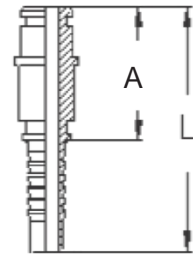

3042-

Kood	Voolik				Mõõdud	
	DN	mm	Suurus	Tolli	A	L
3042-0404	6	6,3	04	1/4"	34,5	63
3042-0405	8	7,9	05	5/16"	34,5	63