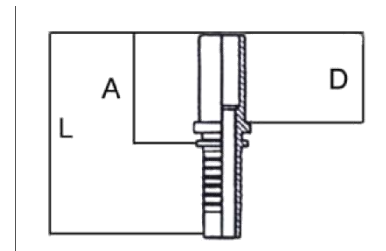

3026-

Sirge torujätk

| Kood | Voolik | | | Mõõdud | | | |
|-----------|--------|--------|--------|--------|-------|----|---------|
| | DN | Tolli | Suurus | A | L | D | Putki " |
| 3026-0603 | 4 | 3/16 | 03 | 29,5 | 55 | 23 | 6 |
| 3026-0803 | 4 | 3/16 | 03 | 29,5 | 55 | 23 | 8 |
| 3026-0604 | 6 | 1/4 | 04 | 27,5 | 55 | 21 | 6 |
| 3026-0804 | 6 | 1/4 | 04 | 29,5 | 58 | 23 | 8 |
| 3026-1004 | 6 | 1/4 | 04 | 31,5 | 60 | 25 | 10 |
| 3026-1204 | 6 | 1/4 | 04 | 35,5 | 61 | 25 | 12 |
| 3026-1005 | 8 | 5/16 | 05 | 31,5 | 60 | 25 | 10 |
| 3026-1205 | 8 | 5/16 | 05 | 31,5 | 59 | 25 | 12 |
| 3026-1006 | 10 | 3/8 | 06 | 28,5 | 59 | 22 | 10 |
| 3026-1206 | 10 | 3/8 | 06 | 31,5 | 62 | 25 | 12 |
| 3026-1406 | 10 | 3/8 | 06 | 34,5 | 65 | 28 | 14 |
| 3026-1506 | 10 | 3/8 | 06 | 30,5 | 61 | 24 | 15 |
| 3026-1408 | 12 | 1/2 | 08 | 35,5 | 68,5 | 28 | 14 |
| 3026-1508 | 12 | 1/2 | 08 | 31,5 | 64,5 | 24 | 15 |
| 3026-1608 | 12 | 1/2 | 08 | 36,5 | 69,5 | 29 | 16 |
| 3026-1808 | 12 | 1/2 | 08 | 33,5 | 66,5 | 26 | 18 |
| 3026-1810 | 16 | 5/8 | 10 | 33,5 | 69,5 | 26 | 18 |
| 3026-2010 | 16 | 5/8 | 10 | 42,5 | 78,5 | 35 | 20 |
| 3026-2210 | 16 | 5/8 | 10 | 35,5 | 71,5 | 28 | 22 |
| 3026-1812 | 20 | 3/4 | 12 | 34,5 | 75,5 | 26 | 18 |
| 3026-2012 | 20 | 3/4 | 12 | 43,5 | 84,5 | 35 | 20 |
| 3026-2212 | 20 | 3/4 | 12 | 36,5 | 77,5 | 28 | 22 |
| 3026-2512 | 20 | 3/4 | 12 | 47,5 | 88,5 | 39 | 25 |
| 3026-2516 | 25 | 1" | 16 | 49,0 | 104,0 | 39 | 25 |
| 3026-2816 | 25 | 1" | 16 | 39,0 | 94,0 | 29 | 28 |
| 3026-3016 | 25 | 1" | 16 | 53,0 | 108 | 43 | 30 |
| 3026-3020 | 32 | 1" 1/4 | 20 | 53,5 | 114,5 | 43 | 30 |
| 3026-3520 | 32 | 1" 1/4 | 20 | 45,5 | 106,5 | 35 | 35 |
| 3026-3820 | 32 | 1" 1/4 | 20 | 58,5 | 119,5 | 48 | 38 |
| 3026-3824 | 40 | 1" 1/2 | 24 | 59,5 | 130 | 48 | 38 |
| 3026-4224 | 40 | 1" 1/2 | 24 | 47,5 | 118 | 36 | 42 |