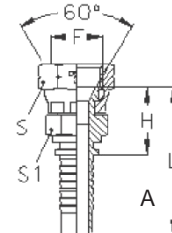

3066-

Komatsu- ühendused

Kood	Voolik				Keere
	DN	mm	Suurus	Tolli	F
3066-1404	6	6,3	04	1/4"	M14x1,5
3066-1605	8	7,9	05	5/16"	M16x1,5
3066-1406	10	9,5	06	3/8"	M14x1,5
3066-1606	10	9,5	06	3/8"	M16x1,5
3066-1806	10	9,5	06	3/8"	M18x1,5
3066-2208	12	12,7	08	1/2"	M22x1,5
3066-2408	12	12,7	08	1/2"	M24x1,5
3066-2410	16	15,9	10	5/8"	M24x1,5
3066-3012	20	19,1	12	3/4"	M30x1,5
3066-3316	25	25,4	16	1"	M33x1,5
3066-3620	32	31,8	20	1 1/4"	M36x1,5
3066-4224	40	38,1	24	1 1/2"	M42x1,5